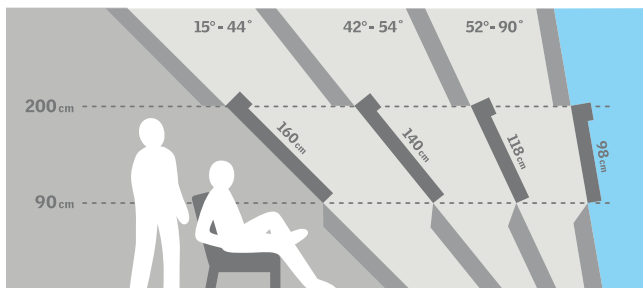

Tabulka velikostí

mm	vzdálenost B					
	550	660	780	940	1140	1340
780						
980			GZL B MK04 (0,47)			
1180		GZL B FK06 (0,47)	GZL B MK06 (0,59)			
1400			GZL B MK08 (0,72)	GZL B PK08 (0,92)		
1600			GZL B MK10 (0,85)			

( ) = efektivní plocha skla, m²

Rozměry

Velikost okna	Vnější rám B x H	Prosklená plocha e x f	Drážka ostění k x l
FK06	660 x 1178	481 x 984	605 x 1119
MK04	780 x 978	601 x 784	725 x 919
MK06	780 x 1178	601 x 984	725 x 1119
MK08	780 x 1398	601 x 1204	725 x 1339
MK10	780 x 1600	601 x 1406	725 x 1541
PK08	942 x 1398	763 x 1204	887 x 1339