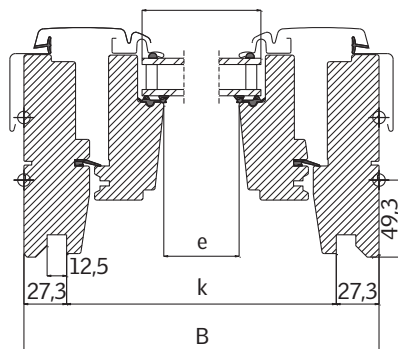

Tabulka velikostí

mm	vzdálenost B					
	550	660	780	940	1140	1340
780						
980			GZL B MK04 (0,47)			
1180		GZL B FK06 (0,47)	GZL B MK06 (0,59)			
1400			GZL B MK08 (0,72)	GZL B PK08 (0,92)		
1600			GZL B MK10 (0,85)			

( ) = efektivní plocha skla, m²

Rozměry

Velikost okna	Vnější rám B x H	Prosklená plocha e x f	Drážka ostění k x l
FK06	660 x 1178	481 x 984	605 x 1119
MK04	780 x 978	601 x 784	725 x 919
MK06	780 x 1178	601 x 984	725 x 1119
MK08	780 x 1398	601 x 1204	725 x 1339
MK10	780 x 1600	601 x 1406	725 x 1541
PK08	942 x 1398	763 x 1204	887 x 1339

Montáž ve větší výšce – doporučujeme spodní ovládání

Pro sklon střechy 15° až 90°

Šířka

Výška