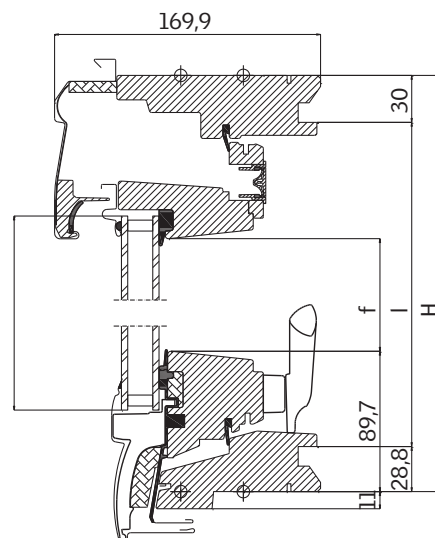

## Rozměry

Velikost okna	Vnější rám B x H	Prosklená plocha e x f	Drážka ostění k x l
<b>FK06</b>	660 x 1178	481 x 984	605 x 1119
<b>MK04</b>	780 x 978	601 x 784	725 x 919
<b>MK06</b>	780 x 1178	601 x 984	725 x 1119
<b>MK08</b>	780 x 1398	601 x 1204	725 x 1339
<b>MK10</b>	780 x 1600	601 x 1406	725 x 1541
<b>PK08</b>	942 x 1398	763 x 1204	887 x 1339

### Šířka

### Výška