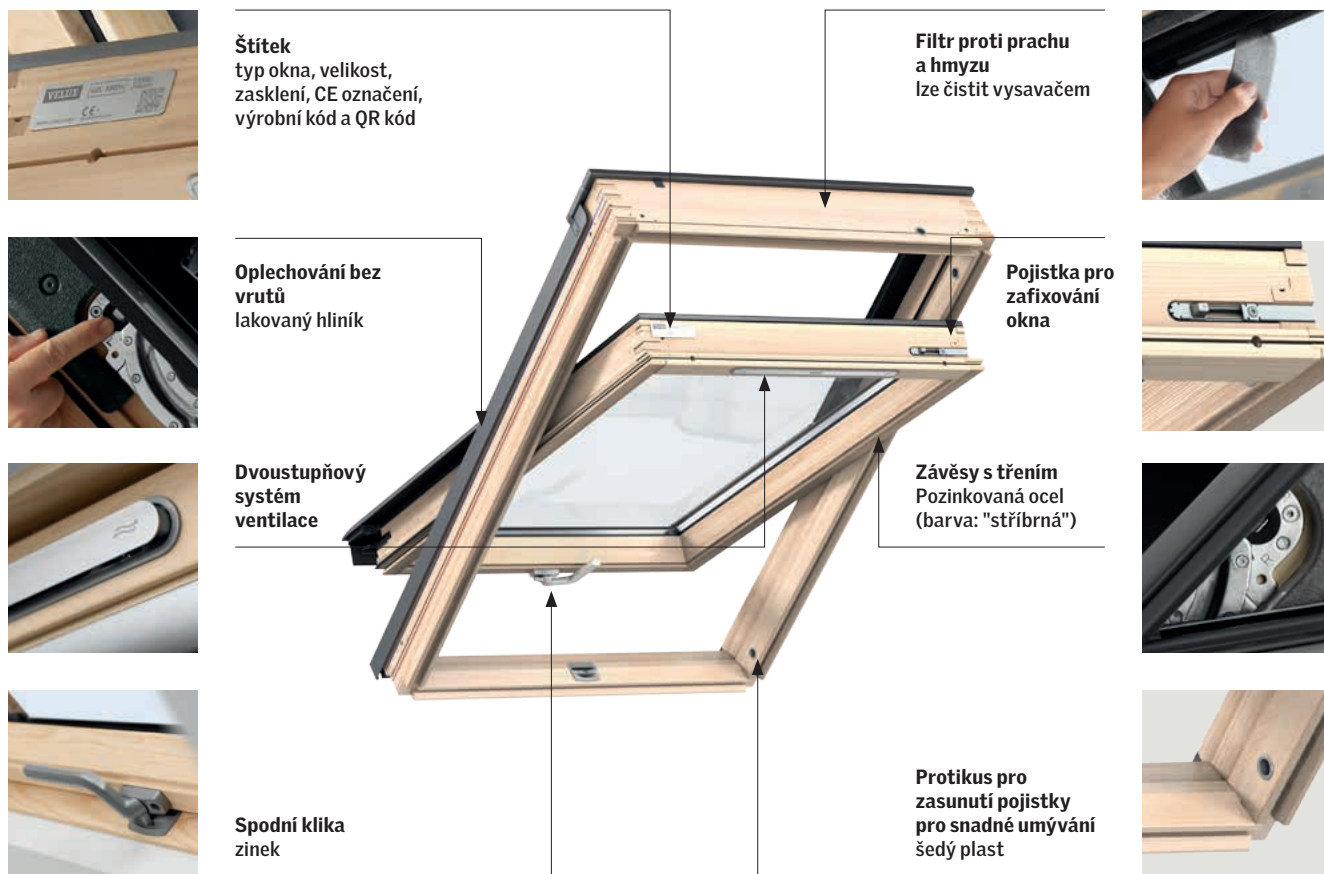

Viditelné znaky