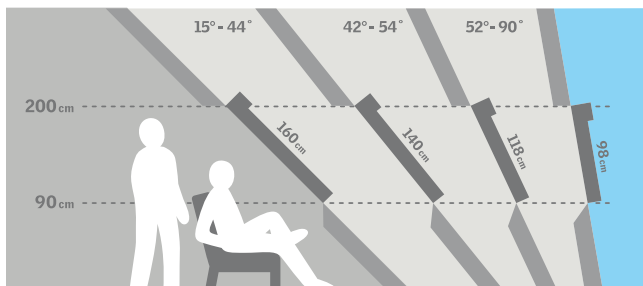

Tabulka velikostí

mm	vzdálenost B					
	550	660	780	940	1140	1340
780	GLU CK02 (0,22)					
980			GLU MK04 (0,47)			
1180		GLU FK06 (0,47)	GLU MK06 (0,59)			
1400		GLU FK08 (0,58)	GLU MK08 (0,72)			
1600			GLU MK10 (0,85)			

( ) = efektivní plocha skla, m²

Rozměry

Velikost okna	Vnější rám B x H	Prosklená plocha e x f	Drážka ostění k x l
CK02	550 x 778	371 x 583	495 x 719
FK06	660 x 1178	481 x 983	605 x 1119
FK08	660 x 1398	481 x 1203	605 x 1339
MK04	780 x 978	601 x 783	725 x 919
MK06	780 x 1178	601 x 983	725 x 1119
MK08	780 x 1398	601 x 1203	725 x 1339
MK10	780 x 1600	602 x 1405	725 x 1549

Montáž v malé výšce - doporučujeme horní ovládání