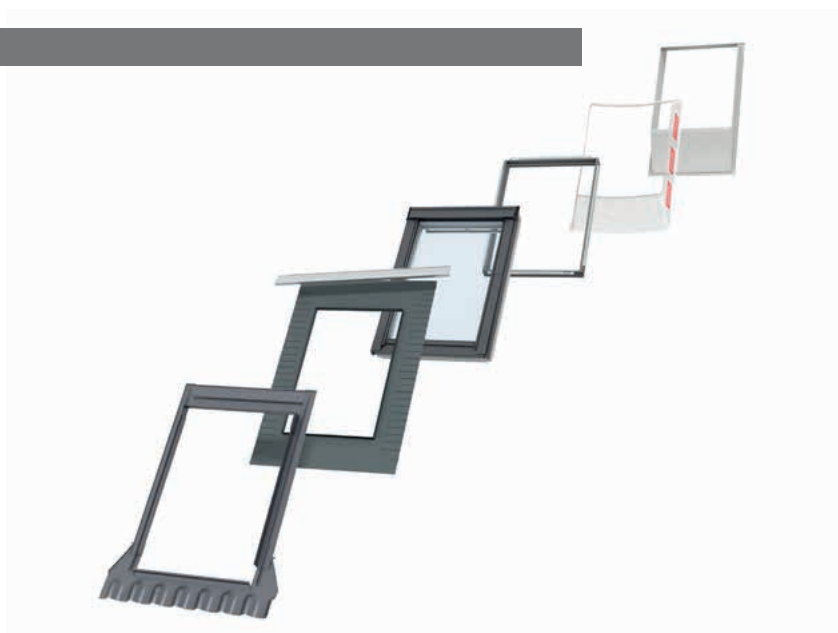

Dostupné pro standardní i zapuštěnou montáž

Montážní výrobky:

- Plisovaná manžeta a drenážní žlábek BFX
- Zateplovací rám, plisovaná manžeta a drenážní žlábek BDX 2000
- Manžeta z parotěsné fólie BBX
- Prefabrikované ostění LSB/LSC/LSD 2000