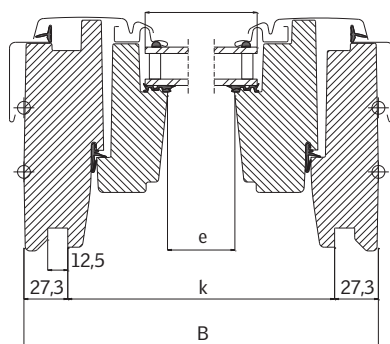

- Teleskopická tyč

Tabulka velikostí

mm	vzdálenost B					
	550	660	780	940	1140	1340
780	GLU CK02 (0,22)					
980			GLU MK04 (0,47)			
1180		GLU FK06 (0,47)	GLU MK06 (0,59)			
1400		GLU FK08 (0,58)	GLU MK08 (0,72)			
1600			GLU MK10 (0,85)			

() = efektivní plocha skla, m²

Rozměry

Velikost okna	Vnější rám B x H	Prosklená plocha e x f	Drážka ostění k x l
CK02	550 x 778	371 x 583	495 x 719
FK06	660 x 1178	481 x 983	605 x 1119
FK08	660 x 1398	481 x 1203	605 x 1339
MK04	780 x 978	601 x 783	725 x 919
MK06	780 x 1178	601 x 983	725 x 1119
MK08	780 x 1398	601 x 1203	725 x 1339
MK10	780 x 1600	602 x 1405	725 x 1549

Montáž v malé výšce - doporučujeme horní ovládání

Šířka

Výška

Technické vlastnosti

		-- 51
U_w [W/m ² K]	EN ISO 12567-2	1,3
U_g [W/m ² K]	EN 673	1,0
R_w [dB]	EN ISO 717-1	29
g []	EN 410	0,46
τ_v []	EN 410	0,69
τ_{UV} []	EN 410	0,22
Průvzdušnost [třída]	EN 1026	3