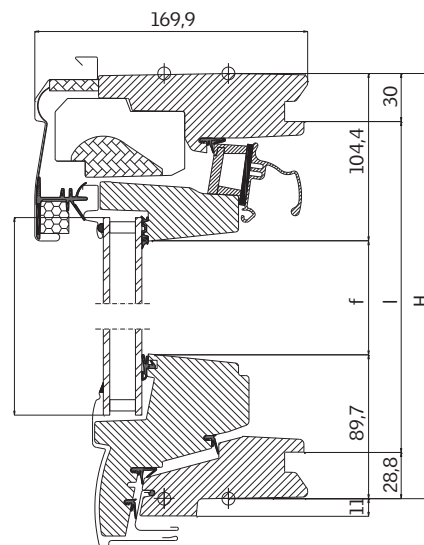

- Teleskopická tyč

Tabulka velikostí

mm	vzdálenost B					
	550	660	780	940	1140	1340
780	GLU CK02 (0,22)					
980			GLU MK04 (0,47)			
1180		GLU FK06 (0,47)	GLU MK06 (0,59)			
1400		GLU FK08 (0,58)	GLU MK08 (0,72)			
1600			GLU MK10 (0,85)			

() = efektivní plocha skla, m²

Rozměry

Velikost okna	Vnější rám B x H	Prosklená plocha e x f	Drážka ostění k x l
CK02	550 x 778	371 x 583	495 x 719
FK06	660 x 1178	481 x 983	605 x 1119
FK08	660 x 1398	481 x 1203	605 x 1339
MK04	780 x 978	601 x 783	725 x 919
MK06	780 x 1178	601 x 983	725 x 1119
MK08	780 x 1398	601 x 1203	725 x 1339
MK10	780 x 1600	602 x 1405	725 x 1549

Montáž v malé výšce - doporučujeme horní ovládání

Šířka

Výška

Technické vlastnosti

		-- 51
U_w [W/m ² K]	EN ISO 12567-2	1,3
U_g [W/m ² K]	EN 673	1,0
R_w [dB]	EN ISO 717-1	29
g []	EN 410	0,46
τ_v []	EN 410	0,69
τ_{UV} []	EN 410	0,22
Průvzdušnost [třída]	EN 1026	3