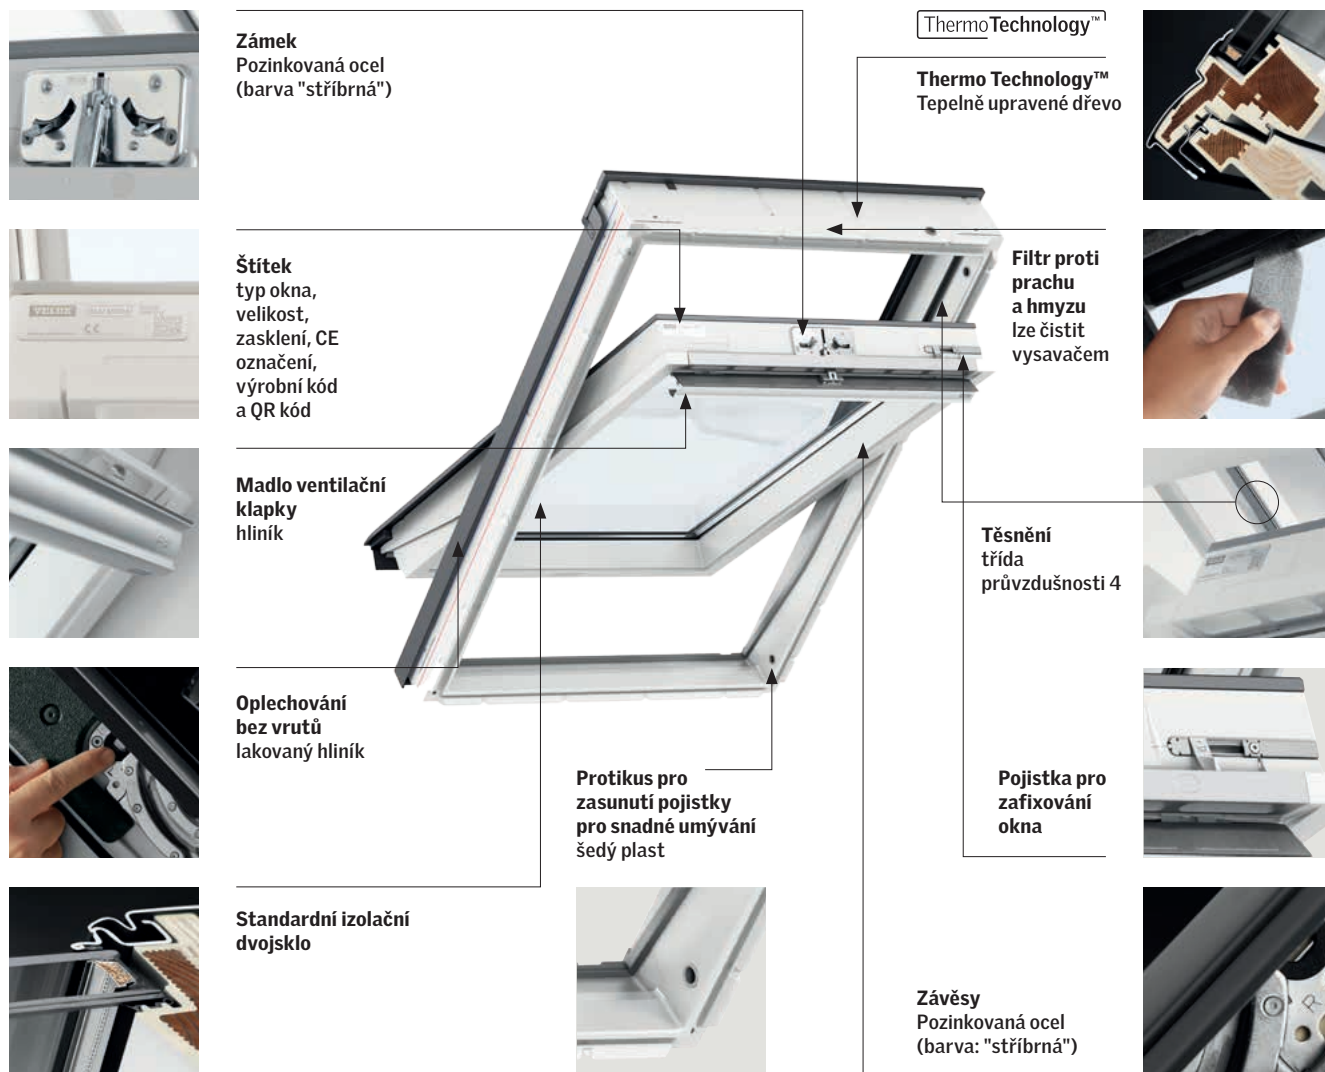

Viditelné znaky

Technické vlastnosti – ventilace ventilační klapkou

Vlastnosti	Střešní okna s dvojsklem šířka		
	CK--	FK--	MK--
Charakteristiky proudění vzduchu [l/s]	1,9	2,3	2,8
Exponent průtoku [-]	0,53	0,53	0,53
Kapacita ventilace při 4 Pa [l/s]	4,0	4,8	5,8
Kapacita ventilace při 8 Pa [l/s]	5,7	6,9	8,4
Kapacita ventilace při 10 Pa [l/s]	6,4	7,8	9,5
Kapacita ventilace při 20 Pa [l/s]	9,3	11,3	13,7
Ekvivalentní plocha přes ventilační klapku [mm²]	2600	3100	3700
Geometrická plocha [mm²]	2800	3700	4500

Informace o cenách oken najdete na www.velux.cz, pro informace o dostupnosti velikostí a zasklení z nestandardní nabídky kontaktujte zákaznické centrum.

VELUX®

VELUX Česká republika, s.r.o.
Zákaznické centrum:
Telefon: 531 015 511

info.v-cz@velux.com
www.velux.cz