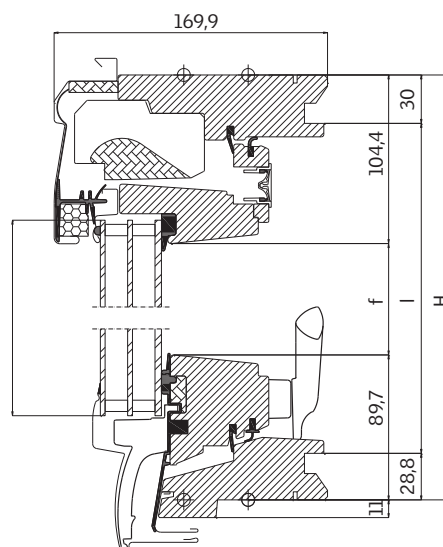

() = efektivní plocha skla, m²

Rozměry

Velikost okna	Vnější rám B x H	Prosklená plocha e x f	Drážka ostění k x l
FK06	660 x 1178	481 x 984	605 x 1119
MK04	780 x 978	601 x 784	725 x 919
MK06	780 x 1178	601 x 984	725 x 1119
MK08	780 x 1398	601 x 1204	725 x 1339
MK10	780 x 1600	601 x 1406	725 x 1541
PK08	942 x 1398	764 x 1204	887 x 1339

Montáž ve větší výšce – doporučujeme spodní ovládání

Pro sklon střechy 15° až 90°

Šířka

Výška

Technické vlastnosti

		-- 61
U_w [W/m ² K]	EN ISO 12567-2	1,1
U_g [W/m ² K]	EN 673	0,6
R_w [dB]	EN ISO 717-1	32
g [%]	EN 410	0,55
τ_v [%]	EN 410	0,74
τ_{UV} [%]	EN 410	0,24
Průvzdušnost [třída]	EN 1026	4