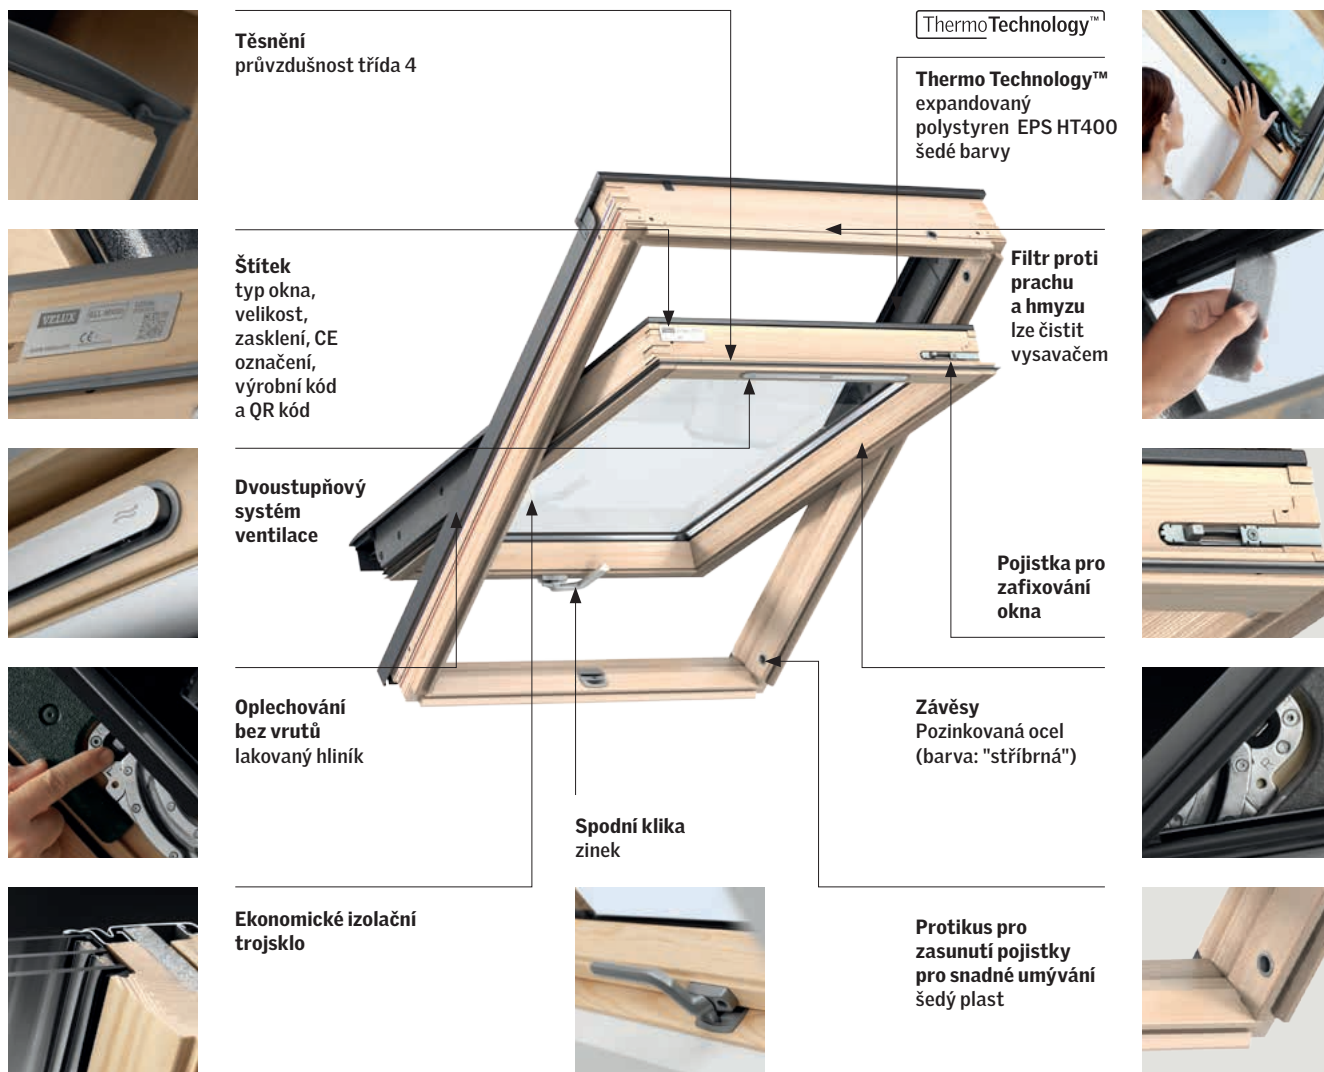

Viditelné znaky