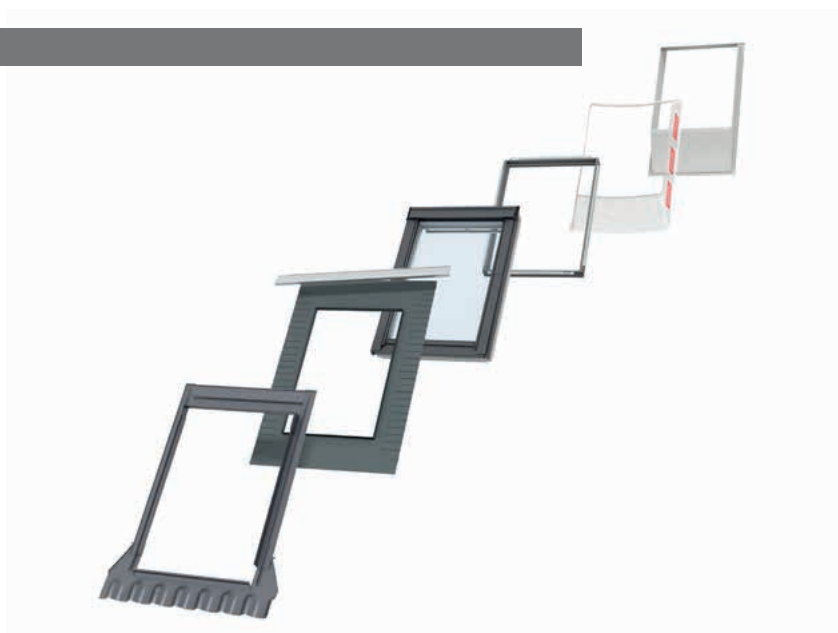

Standardně dodávané zasklení pro jednotlivé velikosti

Kód okna	FK06	MK04	MK06	MK08	MK10	PK08
GLL B se zasklením 61	✓	✓	✓	✓	✓	✓

Lemování a montážní výrobky

Lemování:

- samostatná instalace ED-
- instalace s EBY nosíkem EB-
- sestavy EK-

Dostupné pro standardní i zapuštěnou montáž

Montážní výrobky:

- Plisovaná manžeta a drenážní žlábek BFX
- Zateplovací rám, plisovaná manžeta a drenážní žlábek BDX 2000
- Manžeta z parotěsné fólie BBX
- Prefabrikované ostění LSB/LSC/LSD 2000