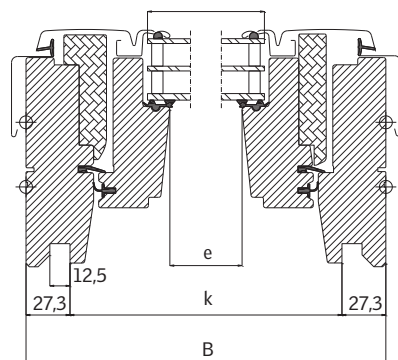

Venkovní stínění

- Venkovní markýzy MHL, MML, MSL
- Venkovní rolety SHL, SML, SSL

Doplňky

- Síť proti hmyzu ZIL

Tabulka velikostí

mm	vzdálenost B					
	550	660	780	940	1140	1340
780						
980			GLL B MK04 (0,47)			
1180		GLL B FK06 (0,47)	GLL B MK06 (0,59)			
1400			GLL B MK08 (0,72)	GLL B PK08 (0,92)		
1600			GLL B MK10 (0,85)			

() = efektivní plocha skla, m²

Rozměry

Velikost okna	Vnější rám B x H	Prosklená plocha e x f	Drážka ostění k x l
FK06	660 x 1178	481 x 984	605 x 1119
MK04	780 x 978	601 x 784	725 x 919
MK06	780 x 1178	601 x 984	725 x 1119
MK08	780 x 1398	601 x 1204	725 x 1339
MK10	780 x 1600	601 x 1406	725 x 1541
PK08	942 x 1398	764 x 1204	887 x 1339

Montáž ve větší výšce – doporučujeme spodní ovládání

Pro sklon střechy 15° až 90°

Šířka

Výška

Technické vlastnosti

		-- 61
U_w [W/m ² K]	EN ISO 12567-2	1,1
U_g [W/m ² K]	EN 673	0,6
R_w [dB]	EN ISO 717-1	32
g [%]	EN 410	0,55
τ_v [%]	EN 410	0,74
τ_{UV} [%]	EN 410	0,24
Průvzdušnost [třída]	EN 1026	4