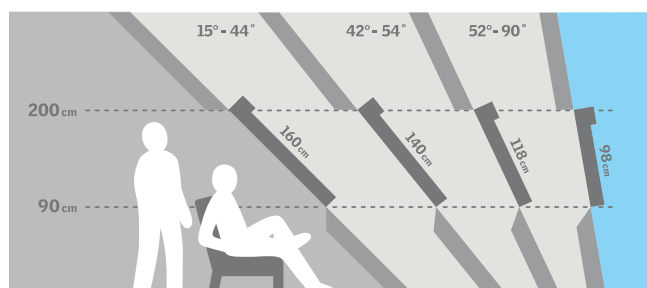

Venkovní stínění

- Venkovní markýzy MHL, MML, MSL
- Venkovní rolety SHL, SML, SSL

Doplňky

- Síť proti hmyzu ZIL

Tabulka velikostí

mm	vzdálenost B					
	550	660	780	940	1140	1340
780						
980			GLL B MK04 (0,47)			
1180		GLL B FK06 (0,47)	GLL B MK06 (0,59)			
1400			GLL B MK08 (0,72)	GLL B PK08 (0,92)		
1600			GLL B MK10 (0,85)			

() = efektivní plocha skla, m²

Rozměry

Velikost okna	Vnější rám B x H	Prosklená plocha e x f	Drážka ostění k x l
FK06	660 x 1178	481 x 984	605 x 1119
MK04	780 x 978	601 x 784	725 x 919
MK06	780 x 1178	601 x 984	725 x 1119
MK08	780 x 1398	601 x 1204	725 x 1339
MK10	780 x 1600	601 x 1406	725 x 1541
PK08	942 x 1398	764 x 1204	887 x 1339

Montáž ve větší výšce – doporučujeme spodní ovládání

Pro sklon střechy 15° až 90°

Šířka

Výška

Technické vlastnosti

		-- 61
U_w [W/m ² K]	EN ISO 12567-2	1,1
U_g [W/m ² K]	EN 673	0,6
R_w [dB]	EN ISO 717-1	32
g [%]	EN 410	0,55
τ_v [%]	EN 410	0,74
τ_{UV} [%]	EN 410	0,24
Průvzdušnost [třída]	EN 1026	4