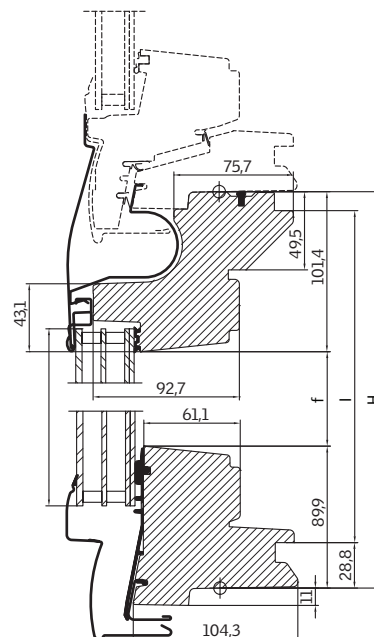

Kód materiálu 3---, např. GIU MK34 0066.

Tabulka velikostí

mm	vzdálenost B					
	550	660	780	940	1140	1340
vzdálenost H 920			GIU MK34 (0,44)	GIU PK34 (0,56)	GIU SK34 (0,70)	GIU UK34 (0,85)
	() = prosklená plocha, m ²					

Rozměry

Velikost okna	Vnější rám B x H	Prosklená plocha e x f	Drážka ostění k x l
MK34	780 x 920	601 x 729	725 x 879
PK34	942 x 920	763 x 729	887 x 879
SK34	1140 x 920	961 x 729	1085 x 879
UK34	1340 x 920	1161 x 729	1285 x 879

Šířka

Výška

Technické vlastnosti

		-- 66
U_w [W/m ² K]	EN ISO 12567-2	1,0
U_g [W/m ² K]	EN 673	0,5
R_w [dB]	EN ISO 717-1	37
g [%]	EN 410	0,51
τ_v [%]	EN 410	0,71
τ_{UV} [%]	EN 410	0,05
Průvzdušnost [třída]	EN 1026	4