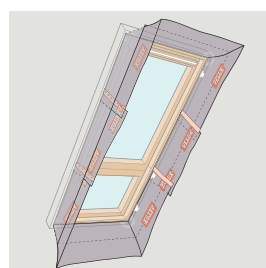

Technické vlastnosti

		-- 66
U_w [W/m²K]	EN ISO 12567-2	1,0
U_g [W/m²K]	EN 673	0,5
R_w [dB]	EN ISO 717-1	37
g [%]	EN 410	0,51
τ_v [%]	EN 410	0,71
τ_{UV} [%]	EN 410	0,05
Průvzdušnost [třída]	EN 1026	4

Zasklení

		-- 66
Vnitřní sklo	2x3 mm lepené plavené sklo se 2 PVB fóliemi s vylepšenou zvukově-izolační schopností a selektivně reflexní vrstvou	
Střední sklo	3 mm plavené sklo se selektivně reflexní vrstvou	
Venkovní sklo	4 mm tvrzené sklo se samočisticí vrstvou a úpravou proti rosení	
Komora	2x12 mm	
Typ zasklení	trojsklo	
Plnicí plyn	Krypton	

Lemování a montážní výrobky

Lemování:

- samostatná instalace i sestavy ET-Dostupné pro standardní i zapuštěnou montáž
- instalace s EBY nosníkem EB-

Montážní výrobky:

- Plisovaná manžeta a drenážní žlábk BFX WK34 000
- Zateplovací rám, plisovaná manžeta a drenážní žlábk BDX WK 34 2011
- Manžeta z parotěsné fólie BBX WK34 0000
- Prefabrikované ostění LLB/LLC

	Montáž ve standardní hloubce (červená linka)	Zapuštěná montáž o 40 mm hlouběji (modrá linka)
Profilovaná/Plochá střešní krytina	ETW/ETS	ETJ/ETN