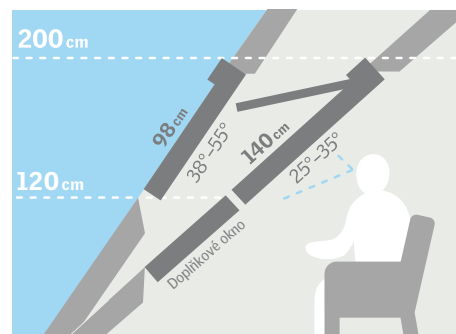

Sklon střechy

- Lze instalovat pod střešní okno ve sklonu od 15° do 90°.

Materiál rámu/křídla

- ThermoTechnology™ – Lepený tepelně upravený dřevěný profil (TMT) s vrstvou polyuretanu.
- Finální bílý lak UV stabilizovaný – při působení slunečního záření zůstává bílý a nemění svoji barvu (NSC S 0500-N nebo jako RAL 9003).
- Sklo, tvrzené vnější sklo/vrstvené vnitřní sklo.

Rozměry

Velikost okna	Vnější rám B x H	Prosklená plocha e x f	Drážka ostění k x l
MK34	780 x 920	601 x 729	725 x 879
PK34	942 x 920	763 x 729	887 x 879
SK34	1140 x 920	961 x 729	1085 x 879
UK34	1340 x 920	1161 x 729	1285 x 879