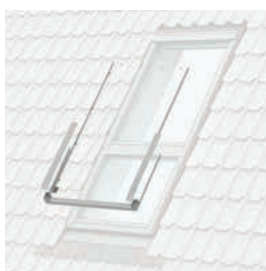

Zasklení

		-- 66
Vnitřní sklo	2x3 mm lepené plavené sklo se 2 PVB fóliemi s vylepšenou zvukově-izolační schopností a selektivně reflexní vrstvou	
Střední sklo	3 mm plavené sklo se selektivně reflexní vrstvou	
Venkovní sklo	4 mm tvrzené sklo se samočisticí vrstvou a úpravou proti rosení	
Komora	2x12 mm	
Typ zasklení	trojsklo	
Plnicí plyn	Krypton	

Lemování a montážní výrobky

Lemování:

- samostatná instalace i sestavy ET-Dostupné pro standardní i zapuštěnou montáž
- instalace s EBY nosníkem EB-

Montážní výrobky:

- Plisovaná manžeta a drenážní žlábk BFX WK34 000
- Zateplovací rám, plisovaná manžeta a drenážní žlábk BDX WK 34 2011
- Manžeta z parotěsné fólie BBX WK34 0000
- Prefabrikované ostění LLB/LLC