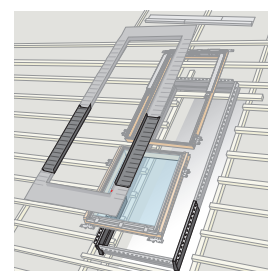

Zasklení

		-- 66
Vnitřní sklo	2x3 mm lepené plavené sklo se 2 PVB fóliemi s vylepšenou zvukově-izolační schopností a selektivně reflexní vrstvou	
Střední sklo	3 mm plavené sklo se selektivně reflexní vrstvou	
Venkovní sklo	4 mm tvrzené sklo se samočisticí vrstvou a úpravou proti rosení	
Komora	2x12 mm	
Typ zasklení	trojsklo	
Plnicí plyn	Krypton	

Lemování a montážní výrobky

Lemování:

- samostatná instalace i sestavy ET-Dostupné pro standardní i zapuštěnou montáž
- instalace s EBY nosníkem EB-

Montážní výrobky:

- Plisovaná manžeta a drenážní žlábk BFX WK34 000
- Zateplovací rám, plisovaná manžeta a drenážní žlábk BDX WK 34 2011
- Manžeta z parotěsné fólie BBX WK34 0000
- Prefabrikované ostění LLB/LLC

	Montáž ve standardní hloubce (červená linka)	Zapuštěná montáž o 40 mm hlouběji (modrá linka)
Profilovaná/Plochá střešní krytina	ETW/ETS	ETJ/ETN

Viditelné znaky

Typový štítek

- typ, rozměry a kód varianty okna
- značka CE
- sériové číslo
- kód QR