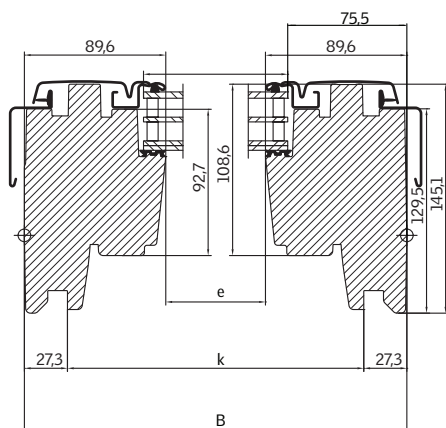

Kód materiálu 3---, např. GIU MK34 0066.

Tabulka velikostí

mm	vzdálenost B					
	550	660	780	940	1140	1340
vzdálenost H 920			GIU MK34 (0,44)	GIU PK34 (0,56)	GIU SK34 (0,70)	GIU UK34 (0,85)
	() = prosklená plocha, m ²					

Rozměry

Velikost okna	Vnější rám B x H	Prosklená plocha e x f	Drážka ostění k x l
MK34	780 x 920	601 x 729	725 x 879
PK34	942 x 920	763 x 729	887 x 879
SK34	1140 x 920	961 x 729	1085 x 879
UK34	1340 x 920	1161 x 729	1285 x 879

Šířka

Výška

Technické vlastnosti

		-- 66
U_w [W/m ² K]	EN ISO 12567-2	1,0
U_g [W/m ² K]	EN 673	0,5
R_w [dB]	EN ISO 717-1	37
g [%]	EN 410	0,51
τ_v [%]	EN 410	0,71
τ_{UV} [%]	EN 410	0,05
Průvzdušnost [třída]	EN 1026	4