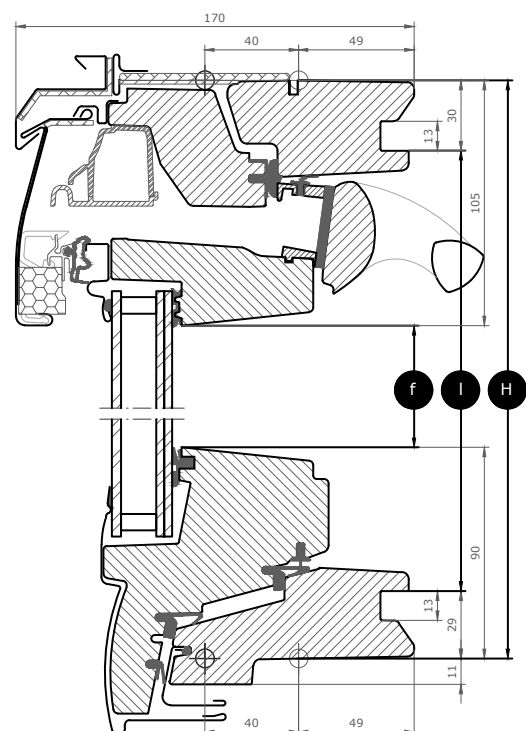

() = efektivní plocha skla, m²

Rozměry

Velikost okna	Vnější rám B x H	Prosklená plocha e x f	Drážka ostění k x l
FK06	660 x 1178	482 x 984	605 x 1119
FK08	660 x 1398	482 x 1204	605 x 1339
MK06	780 x 1178	602 x 984	725 x 1119
MK08	780 x 1398	602 x 1204	725 x 1339
PK06	942 x 1178	764 x 984	887 x 1119
PK08	942 x 1398	764 x 1204	887 x 1339
SK06	1140 x 1178	962 x 984	1085 x 1119
SK08	1140 x 1398	962 x 1204	1085 x 1339

Montáž ve větší výšce – doporučujeme spodní ovládání

Šířka

Výška

Technické vlastnosti

		-- 66
U_w [W/m ² K]	EN ISO 12567-2	1,0
U_g [W/m ² K]	EN 673	0,6
R_w [dB]	EN ISO 717-1	37
g [%]	EN 410	0,44
τ_v [%]	EN 410	0,62
τ_{uv} [%]	EN 410	0,05
Průvzdušnost [třída]	EN 1026	4