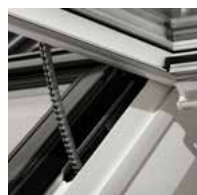

Integrované motory
Silné a výkonné řetězy zajišťují plynulé otevření a zavření okna.

Ventilační klapka
Pro manuální otevření a přetočení okna pro snadné umytí.