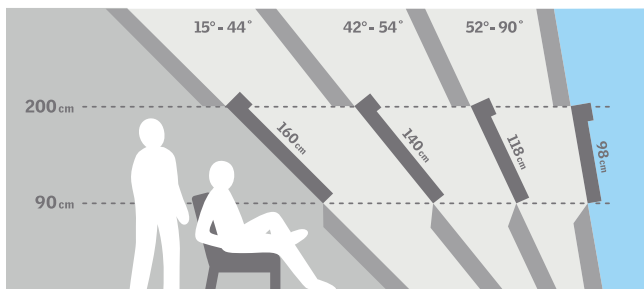

() = efektivní plocha skla, m²

Rozměry

Velikost okna	Vnější rám B x H	Prosklená plocha e x f	Drážka ostění k x l
FK06	660 x 1178	482 x 984	605 x 1119
FK08	660 x 1398	482 x 1204	605 x 1339
MK06	780 x 1178	602 x 984	725 x 1119
MK08	780 x 1398	602 x 1204	725 x 1339
PK06	942 x 1178	764 x 984	887 x 1119
PK08	942 x 1398	764 x 1204	887 x 1339
SK06	1140 x 1178	962 x 984	1085 x 1119
SK08	1140 x 1398	962 x 1204	1085 x 1339