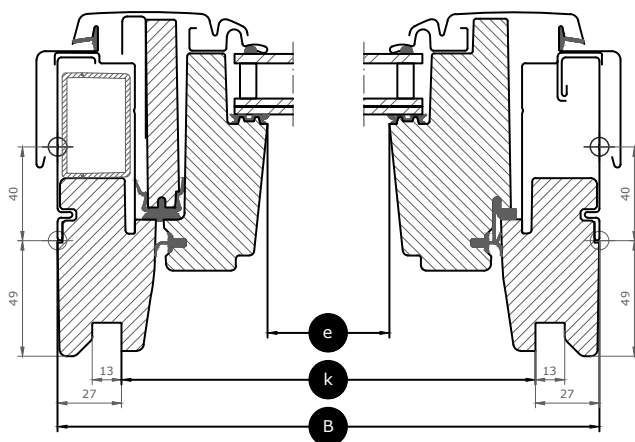

() = efektivní plocha skla, m²

Rozměry

Velikost okna	Vnější rám B x H	Prosklená plocha e x f	Drážka ostění k x l
FK06	660 x 1178	482 x 984	605 x 1119
FK08	660 x 1398	482 x 1204	605 x 1339
MK06	780 x 1178	602 x 984	725 x 1119
MK08	780 x 1398	602 x 1204	725 x 1339
PK06	942 x 1178	764 x 984	887 x 1119
PK08	942 x 1398	764 x 1204	887 x 1339
SK06	1140 x 1178	962 x 984	1085 x 1119
SK08	1140 x 1398	962 x 1204	1085 x 1339

Montáž ve větší výšce – doporučujeme spodní ovládání

Šířka

Výška

Technické vlastnosti

		-- 66
U_w [W/m ² K]	EN ISO 12567-2	1,0
U_g [W/m ² K]	EN 673	0,6
R_w [dB]	EN ISO 717-1	37
g [%]	EN 410	0,44
τ_v [%]	EN 410	0,62
τ_{uv} [%]	EN 410	0,05
Průvzdušnost [třída]	EN 1026	4