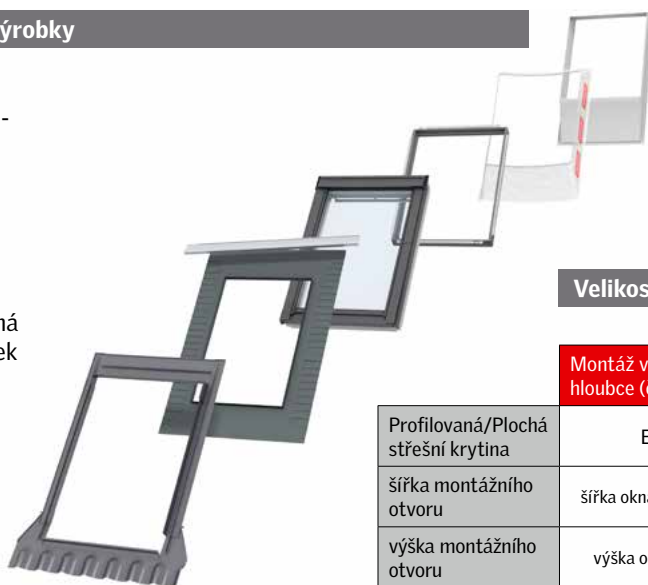

Zasklení

Popis	-- 66
Vnitřní sklo	2x3 mm mm vrstvené bezpečnostní sklo se 2 PVB fóliemi a selektivně reflexní vrstvou
Střední sklo	3 mm tepelně zpevněné sklo se selektivně reflexní vrstvou
Venkovní sklo	4 mm tepelně tvrzené sklo se samočistící vrstvou a úpravou proti rosení
Komora	2x13 mm
Typ zasklení	trojsklo
Plnicí plyn	Argon

Standardně dodávané zasklení pro jednotlivé velikosti

Kód okna	FK06	FK08	MK06	MK08	PK06	PK08	SK06	SK08
GPU se zasklením 66	✓	✓	✓	✓	✓	✓	✓	✓

Lemování a montážní výrobky

Lemování:

- samostatná instalace ED-Dostupné pro standardní i zapuštěnou montáž

Montážní výrobky:

- Plisovaná manžeta a drenážní žlábek BFX
- Zateplovací rám, plisovaná manžeta a drenážní žlábek BDX 2000
- Manžeta z parotěsné fólie BBX
- Prefabrikované ostění LSB/LSC/LSD 2000

Velikost montážního otvoru

	Montáž ve standardní hloubce (červená linka)	Zapuštěná montáž o 40 mm hlouběji (modrá linka)
Profilovaná/Plochá střešní krytina	EDW/EDS	EDJ/EDN*
šířka montážního otvoru	šířka okna (B) + 40–60 mm	šířka okna (B) + 50–60 mm
výška montážního otvoru	výška okna (H) + 45 mm	výška okna (H) + 145/195 mm