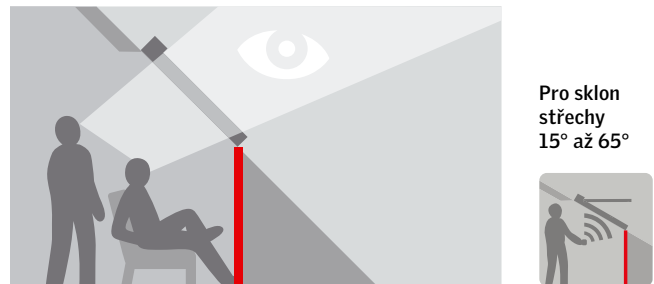

Montáž ve větší výšce – doporučujeme spodní ovládání