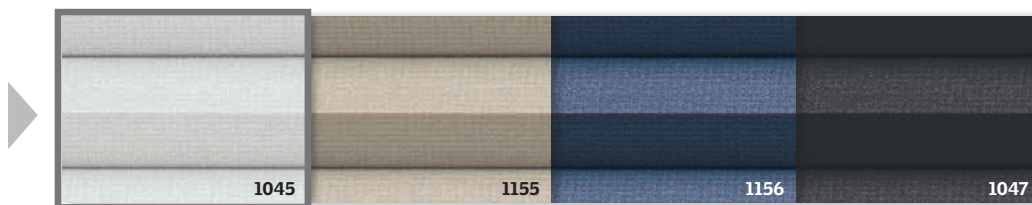

Basics

Authentics

Dynamics

Označení pro kolekci Standard

Certifikáty a garance

Výrobní závody VELUX mají implementovány systémy jakosti a environmentálního managementu ISO 9001 a ISO 14001. Naše výrobky jsou vyráběny v souladu s nařízením EU o dřevě (EUTR): nařízením EU 995/2010.

Žádné produkty VELUX nejsou povinny být registrovány v souladu s nařízením Evropského parlamentu 1907/2006 - REACH, žádný z našich výrobků neobsahuje žádné nebezpečné látky podléhající registraci.

Informace o cenách oken najdete na www.velux.cz, pro informace o dostupnosti velikostí a zasklení z nestandardní nabídky kontaktujte zákaznické centrum.

VELUX®

VELUX Česká republika, s.r.o.
Zákaznické centrum:
Telefon: 531 015 511

info.v-cz@velux.com
www.velux.cz