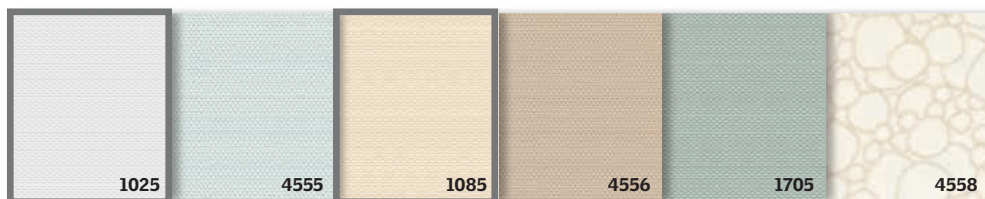

Barvy a vzory

Plisovaná část rolety DFD je vždy bílé barvy s označením 1016.

Essentials

Darks

Vegetals

Graphics

 Označení pro kolekci Standard

Certifikáty a garance