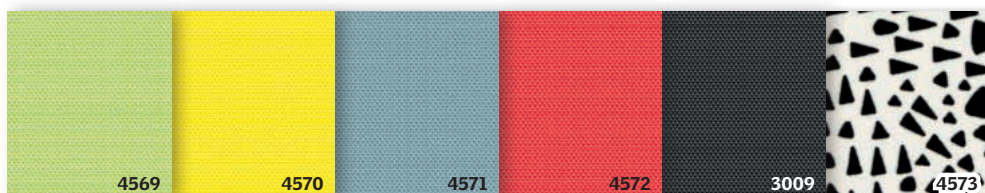

Barvy a vzory

Plisovaná část rolety DFD je vždy bílé barvy s označením 1016.

Essentials

Darks

Vegetals

Graphics

 Označení pro kolekci Standard

Certifikáty a garance