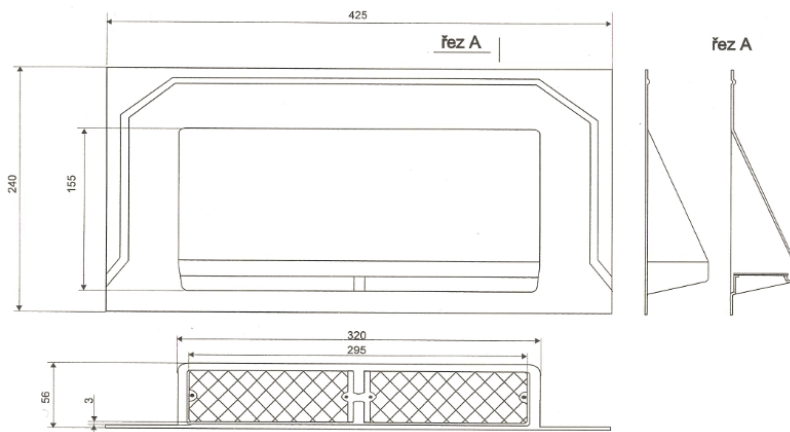

Větrací hlavice T2 – pro 3 tabulový pravoúhlý šindel

Oblast použití

Odvětrávací tvarovka T2 je určena pro pravoúhlé třítabulové bitumenové šindele, lze však využít i do jiných typů krytin. Jsou určeny k odvětrání dvouplášťových šikmých střech.

celoplastová verze

plastová s Al mřížkou

Technické údaje	
číslo výrobku	celoplastová č.v. 458150T201 plastová s AL mřížkou č.v. 458150T202
materiál	materiál ABS s povrchovou vrstvou ASA (vysoká odolnost vůči UV vlivům)
barva	černá
mřížka	celoplast, Al
minimální čistý průduch	celoplastová verze 33cm ² plastová s AL mřížkou 49,5cm ²
posouzení	ATEST č. 412207176