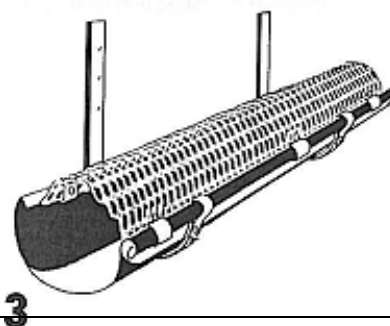

Udrží střešní okap bez listí a dřevin. Pomocí obloukového provedení zvyšuje schopnost odběru vody střešního žlabu a nebrání odtoku vody. Pomocí deseti kovových svorek na délce dvou metrů dochází k trvalému a bezproblémovému upevnění k okapovému žlabu. Díky profilovanému povrchu nedochází k nalepování listí. Náš okapový zachytávač listí je vhodný pro všechny velikosti střešních okapů.

NÁVOD K MONTÁŽI :

Technická data		
Šířka :	18 cm	28 cm
Vhodné pro okapy :	200-280 (d_2 80 – 135 mm)	333 – 400 (d_2 140 – 200 mm)
Délka :	200 cm	200 cm
Balení :	48 bm	48 bm
Barvy :	hnědá, šedá	hnědá, šedá
Svorky :	měděné pro hnědý	měděné pro hnědý
	pozinkované pro šedý	pozinkované pro šedý