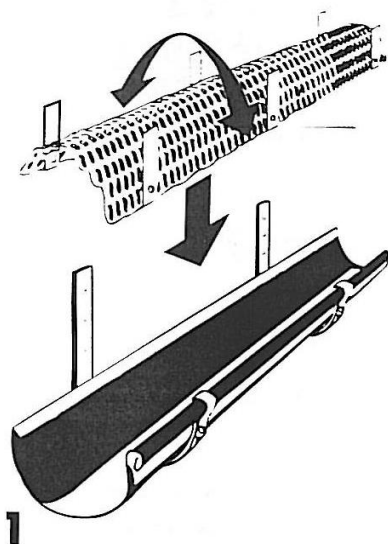

Udrží střešní okap bez listí a dřevin. Pomocí obloukového provedení zvyšuje schopnost odběru vody střešního žlabu a nebrání odtoku vody. Pomocí deseti kovových svorek na délce dvou metrů dochází k trvalému a bezproblémovému upevnění k okapovému žlabu. Díky profilovanému povrchu nedochází k nalepování listí. Náš okapový zachytávač listí je vhodný pro všechny velikosti střešních okapů.

NÁVOD K MONTÁŽI :

Technická data		
Šířka :	18 cm	28 cm
Vhodné pro okapy :	200-280 (d_2 80 – 135 mm)	333 – 400 (d_2 140 – 200 mm)
Délka :	200 cm	200 cm
Balení :	48 bm	48 bm
Barvy :	hnědá, šedá	hnědá, šedá
Svorky :	měděné pro hnědý	měděné pro hnědý
	pozinkované pro šedý	pozinkované pro šedý