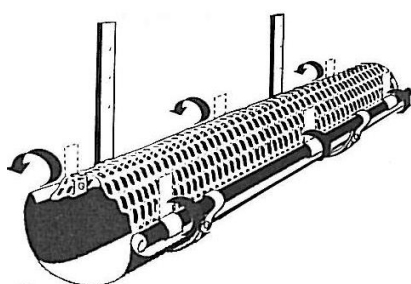

Udrží střešní okap bez listí a dřevin. Pomocí obloukového provedení zvyšuje schopnost odběru vody střešního žlabu a nebrání odtoku vody. Pomocí deseti kovových svorek na délce dvou metrů dochází k trvalému a bezproblémovému upevnění k okapovému žlabu. Díky profilovanému povrchu nedochází k nalepování listí. Náš okapový zachytávač listí je vhodný pro všechny velikosti střešních okapů.

NÁVOD K MONTÁŽI :

Technická data		
Šířka :	18 cm	28 cm
Vhodné pro okapy :	200-280 (d_2 80 – 135 mm)	333 – 400 (d_2 140 – 200 mm)
Délka :	200 cm	200 cm
Balení :	48 bm	48 bm
Barvy :	hnědá, šedá	hnědá, šedá
Svorky :	měděné pro hnědý	měděné pro hnědý
	pozinkované pro šedý	pozinkované pro šedý