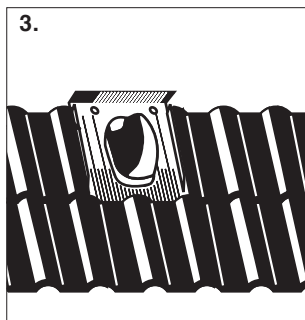

Montážní návod

Rovia®

Univerzální střešní průchodka

Verze 1

Verze 2

Technické změny vyhrazeny 05/04

KLÖBER
Profesionální střešní
doplňky