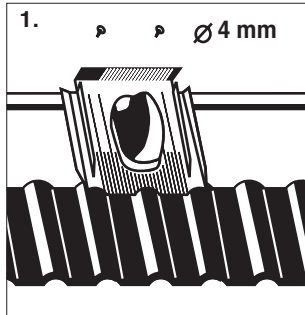

Montážní návod

Rovia®

Univerzální střešní průchodka

Verze 1

Verze 2

Technické změny vyhrazeny 05/04

KLÖBER
Profesionální střešní
doplňky