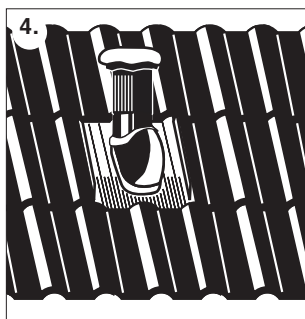

Montážní návod

Rovia®

Univerzální střešní průchodka

Verze 1

Verze 2

Technické změny vyhrazeny 05/04

KLÖBER
Profesionální střešní
doplňky