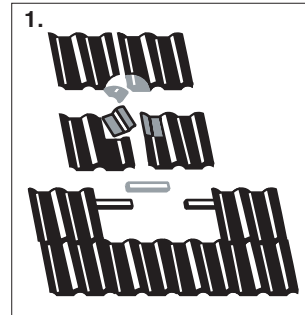

Montážní návod

Rovia®

Univerzální střešní průchodka

Verze 1

Verze 2

Technické změny vyhrazeny 05/04

KLÖBER
Profesionální střešní
doplňky