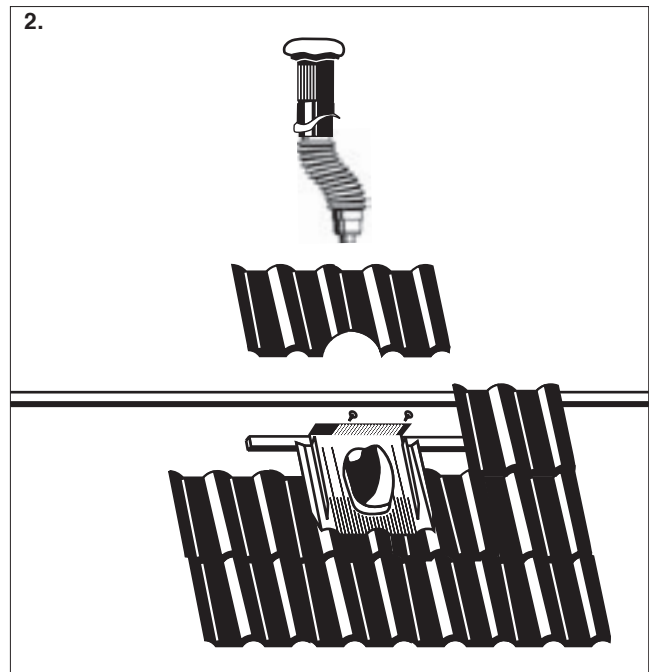

Montážní návod

Rovia®

Univerzální střešní průchodka

Verze 1

Verze 2

Technické změny vyhrazeny 05/04

KLÖBER
Profesionální střešní
doplňky