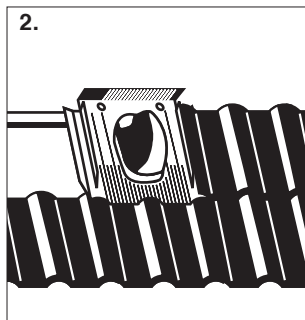

Montážní návod

Rovia®

Univerzální střešní průchodka

Verze 1

Verze 2

Technické změny vyhrazeny 05/04

KLÖBER
Profesionální střešní
doplňky