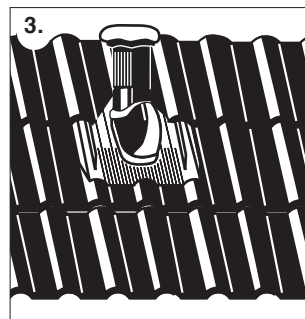

Montážní návod

Rovia®

Univerzální střešní průchodka

Verze 1

Verze 2

Technické změny vyhrazeny 05/04

KLÖBER
Profesionální střešní
doplňky