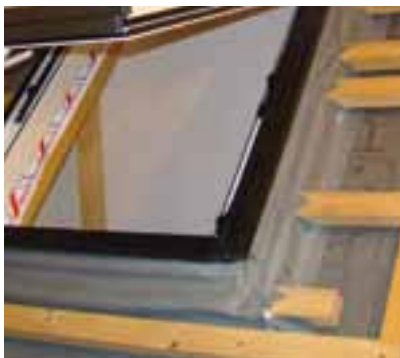

Přehled výrobků 2012/2013

Střešní okna a výlezy

2012/2013

Novinky 2012

EZB ASA Eco – montážní límec

Přednosti Roto:

- dvoudílný límec z pevné hydroizolační difuzní fólie
- kvalitní a jednoduché spojení rámu střešního okna s hydroizolací střechy
- zajistí maximální propustnost vodních par a minimalizuje zachytávání nečistot na povrchu
- provedení pro vodotěsné podstřeší na optání