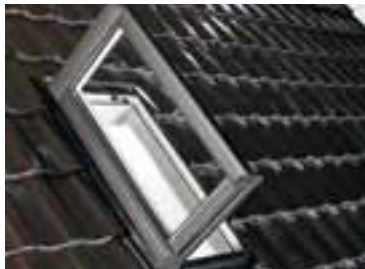

Tepelně-izolační střešní výlez WDA R3

Tepelně-izolační výlez WDA

se používá především pro výstup na střechu z obytných, vytápěných prostor. Křídlo lze otevřít do boku až do úhlu 90°. Kování je opatřeno pistovým mechanismem pro bezpečné otevření a ochranu před samovolným zabouchnutím. Výrobek lze vybavit vnitřními zastiňovacími doplňky shodně jako u oken, ale venkovní instalovat nelze.

Jak WDA správně objednat

Otevírání (panty) vpravo (R) nebo vlevo (L) při pohledu z místnosti označte v objednávce!

Pozn.: Lemování nutno objednat zvlášť (včetně uvedení typu krytiny).

Označení rozměru	5/9	6/11	7/9	Označení rozměru	5/9	6/11	7/9	9/9
Rozměr (cm)	54/98	65/118	74/98	Rozměr (cm)	54/98	65/118	74/98	94/98
Plocha prosklení (m²)	0,31	0,50	0,48	Plocha prosklení (m²)	0,31	0,50	0,48	0,64

Plast

Roto Blue Line: tepelně-izolační dvojsklo s vnějším tvrzeným sklem

WDA R35 K W AL	bez DPH	7 745	10 690	8 755
	s DPH	9 294	12 828	10 506
WDA R35 K W WD AL	bez DPH	8 705	11 650	9 715
	s DPH	10 446	13 980	11 658

Dřevo

WDA R35 H N AL	bez DPH	7 035	9 990	7 805	8 590
	s DPH	8 442	11 988	9 366	10 308
WDA R35 H N WD AL	bez DPH	7 995	10 950	8 765	9 550
	s DPH	9 594	13 140	10 518	11 460

Roto Blue Line Plus: oboustranně bezpečnostní dvojsklo se samočisticí povrchovou úpravou Aquaclear a ochranou proti hluku

WDA R38A K W AL	bez DPH	8 120	11 210	9 180
	s DPH	9 744	13 452	11 016
WDA R38A K W WD AL	bez DPH	9 080	12 170	10 140
	s DPH	10 896	14 604	12 168

WDA R38A H N AL	bez DPH	7 600	10 790	8 620	9 480
	s DPH	9 120	12 948	10 344	11 376
WDA R38A H N WD AL	bez DPH	8 560	11 750	9 580	10 440
	s DPH	10 272	14 100	11 496	12 528