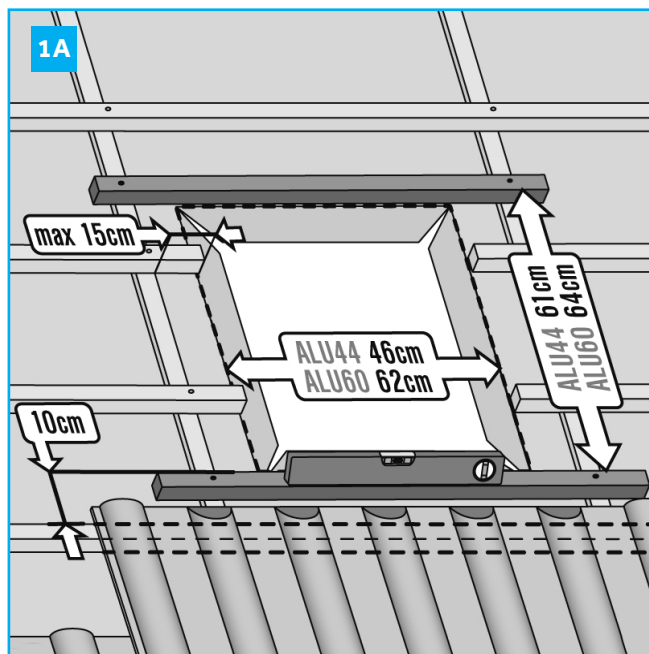

Intelligentní střešní systém

bramac.cz
bmigroup.com/cz

STŘECHA NA CELÝ ŽIVOT

Výstupní okno Luminex ALU

Výstupní okno Luminex ALU

PRODEJNÍ OBLASTI

DOMLUVTE SI NÁVŠTĚVU NAŠEHO OBCHODNÍHO ZÁSTUPCE, KTERÝ VÁM POMŮŽE S VÝBĚREM A PLÁNOVÁNÍM VAŠÍ STŘECHY: