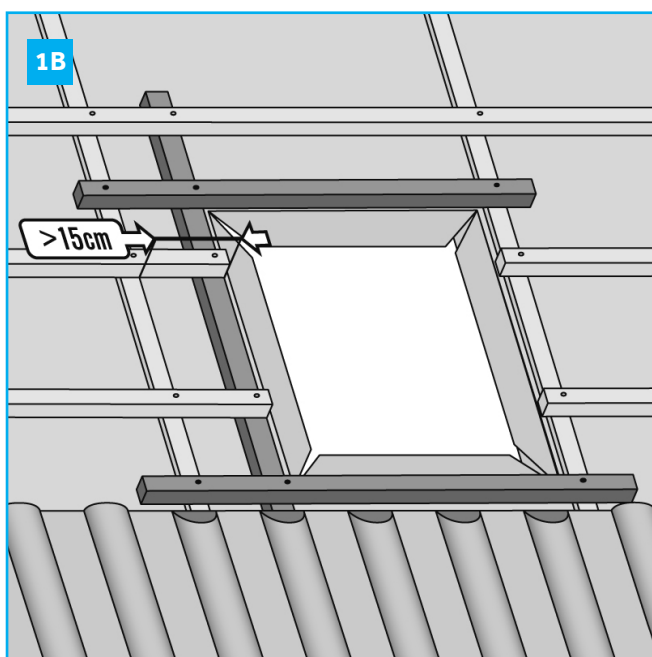

Intelligentní střešní systém

bramac.cz
bmigroup.com/cz

STŘECHA NA CELÝ ŽIVOT

Výstupní okno Luminex ALU

Výstupní okno Luminex ALU

PRODEJNÍ OBLASTI

DOMLUVTE SI NÁVŠTĚVU NAŠEHO OBCHODNÍHO ZÁSTUPCE, KTERÝ VÁM POMŮŽE S VÝBĚREM A PLÁNOVÁNÍM VAŠÍ STŘECHY: