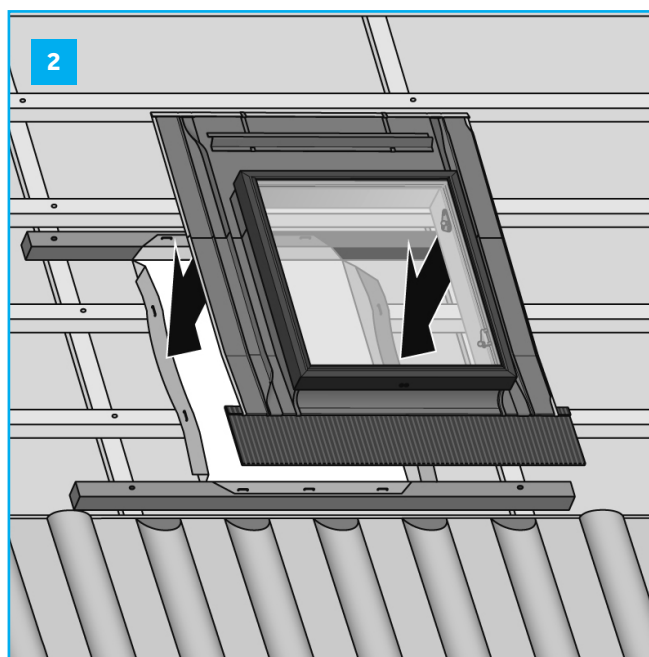

Intelligentní střešní systém

bramac.cz
bmigroup.com/cz

STŘECHA NA CELÝ ŽIVOT

Výstupní okno Luminex ALU

Výstupní okno Luminex ALU

PRODEJNÍ OBLASTI

DOMLUVTE SI NÁVŠTĚVU NAŠEHO OBCHODNÍHO ZÁSTUPCE, KTERÝ VÁM POMŮŽE S VÝBĚREM A PLÁNOVÁNÍM VAŠÍ STŘECHY: