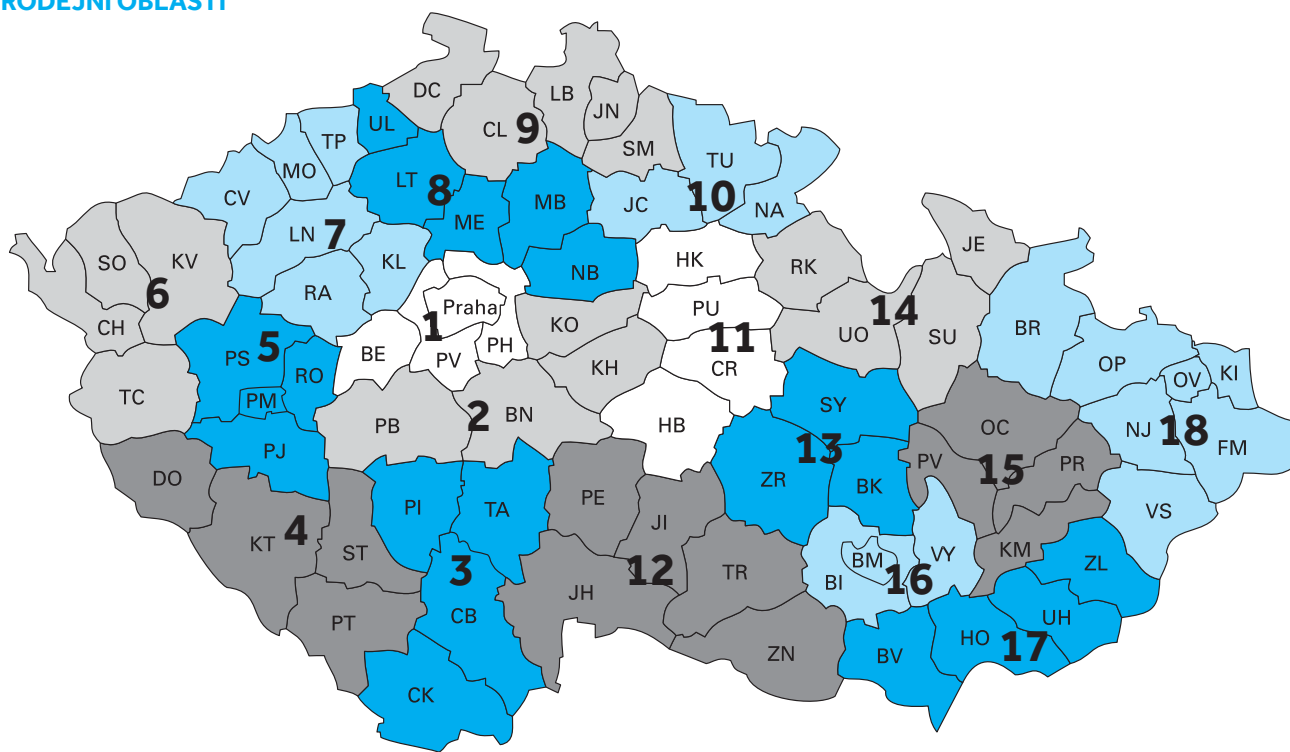

Intelligentní střešní systém

bramac.cz
bmigroup.com/cz

STŘECHA NA CELÝ ŽIVOT

Výstupní okno Luminex ALU

Výstupní okno Luminex ALU

PRODEJNÍ OBLASTI

DOMLUVTE SI NÁVŠTĚVU NAŠEHO OBCHODNÍHO ZÁSTUPCE, KTERÝ VÁM POMŮŽE S VÝBĚREM A PLÁNOVÁNÍM VAŠÍ STŘECHY: