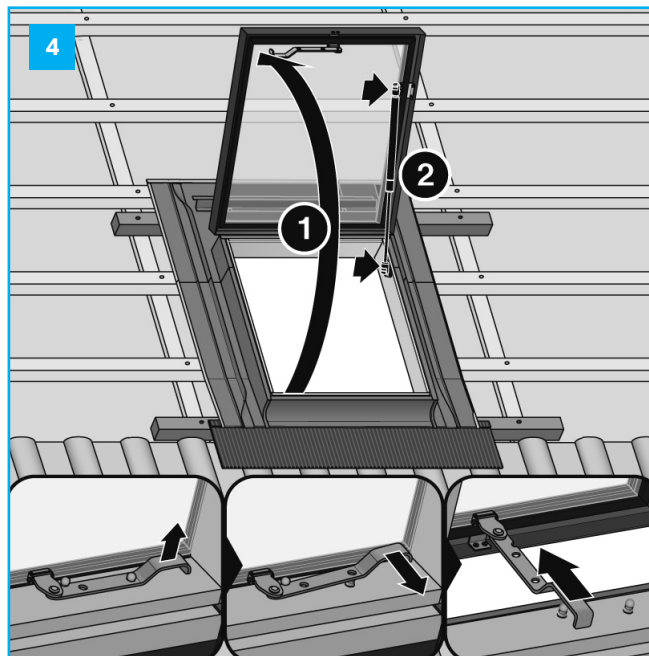

Intelligentní střešní systém

bramac.cz
bmigroup.com/cz

STŘECHA NA CELÝ ŽIVOT

Výstupní okno Luminex ALU

Výstupní okno Luminex ALU

PRODEJNÍ OBLASTI

DOMLUVTE SI NÁVŠTĚVU NAŠEHO OBCHODNÍHO ZÁSTUPCE, KTERÝ VÁM POMŮŽE S VÝBĚREM A PLÁNOVÁNÍM VAŠÍ STŘECHY: