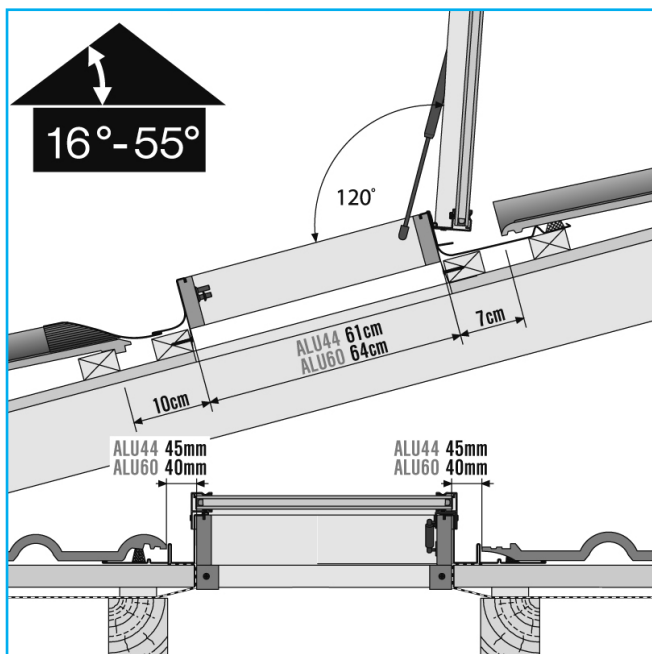

Intelligentní střešní systém

bramac.cz
bmigroup.com/cz

STŘECHA NA CELÝ ŽIVOT

Výstupní okno Luminex ALU

Výstupní okno Luminex ALU

PRODEJNÍ OBLASTI

DOMLUVTE SI NÁVŠTĚVU NAŠEHO OBCHODNÍHO ZÁSTUPCE, KTERÝ VÁM POMŮŽE S VÝBĚREM A PLÁNOVÁNÍM VAŠÍ STŘECHY: