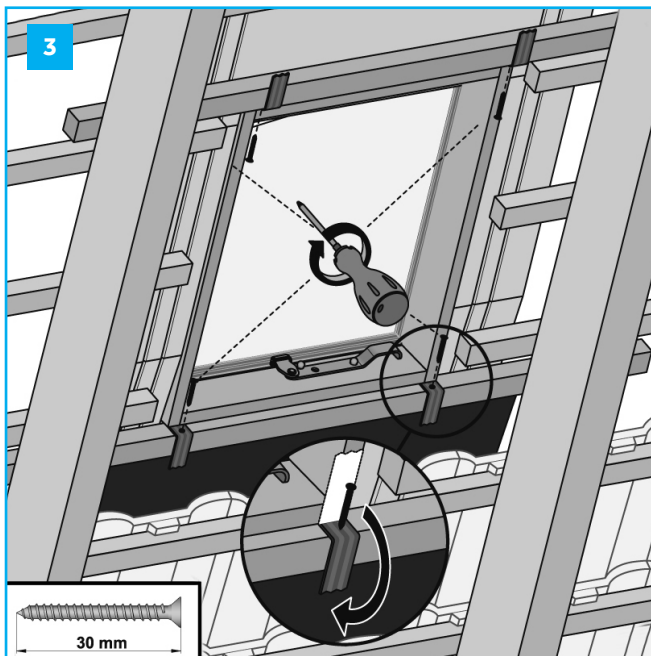

Intelligentní střešní systém

bramac.cz
bmigroup.com/cz

STŘECHA NA CELÝ ŽIVOT

Výstupní okno Luminex ALU

Výstupní okno Luminex ALU

PRODEJNÍ OBLASTI

DOMLUVTE SI NÁVŠTĚVU NAŠEHO OBCHODNÍHO ZÁSTUPCE, KTERÝ VÁM POMŮŽE S VÝBĚREM A PLÁNOVÁNÍM VAŠÍ STŘECHY: