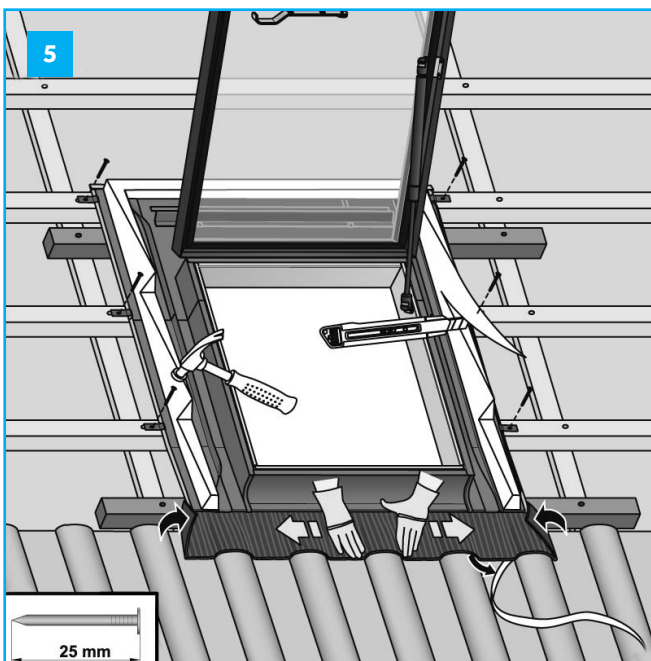

Intelligentní střešní systém

bramac.cz
bmigroup.com/cz

STŘECHA NA CELÝ ŽIVOT

Výstupní okno Luminex ALU

Výstupní okno Luminex ALU

PRODEJNÍ OBLASTI

DOMLUVTE SI NÁVŠTĚVU NAŠEHO OBCHODNÍHO ZÁSTUPCE, KTERÝ VÁM POMŮŽE S VÝBĚREM A PLÁNOVÁNÍM VAŠÍ STŘECHY: