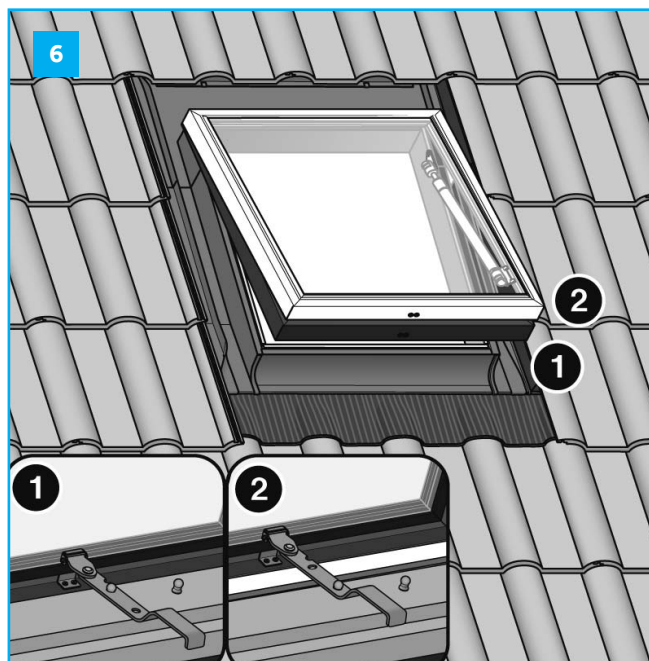

Intelligentní střešní systém

bramac.cz
bmigroup.com/cz

STŘECHA NA CELÝ ŽIVOT

Výstupní okno Luminex ALU

Výstupní okno Luminex ALU

PRODEJNÍ OBLASTI

DOMLUVTE SI NÁVŠTĚVU NAŠEHO OBCHODNÍHO ZÁSTUPCE, KTERÝ VÁM POMŮŽE S VÝBĚREM A PLÁNOVÁNÍM VAŠÍ STŘECHY: