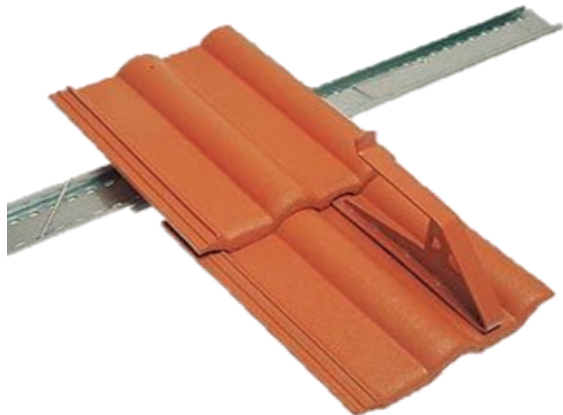

Produktový list:

PL1_11_01

CL STAR, CL PP, CL NOVO

CL STAR, CL PP, CL NOVO

TE STAR, TE PP

TAŠKA BEZP. HÁKU (TAŠKA S VÝŘEZEM) CL STAR, CL PP, CL NOVO, TE STAR, TE PP

Použití: Umožňuje vstup bezpečnostního háku krytinou

Taška bezpečnostního háku je z výroby opatřena výřezem. Výřez snižuje riziko mechanického poškození tašky z titulu nadzvednutí bezpečnostním hákem. Bezpečnostní hák se umísťuje tak, aby procházel výřezem tašky bezpečnostního háku.

Barvy:	v barvách základních tašek
Určeno pro model:	Classic STAR, Classic Protector PLUS, Classic NOVO, Tegalit STAR, Tegalit Protector PLUS
Přípevnění:	dle potřeby - stranová příchytka, vrut, hřebík
Rozměry:	330x420 mm
Krycí šířka:	300 mm
Závěsná délka:	shodná se základní taškou
Spotřeba:	1ks k jedné sadě bezpečnostního háku

Výhody: hospodárné a estetické řešení prostupu bezpečnostního háku
snižuje riziko poškození tašek z titulu nadzvednutí bezpečnostním hákem
snižuje riziko zafoukání prachového sněhu nebo větrem hnaného deště pod krytinu