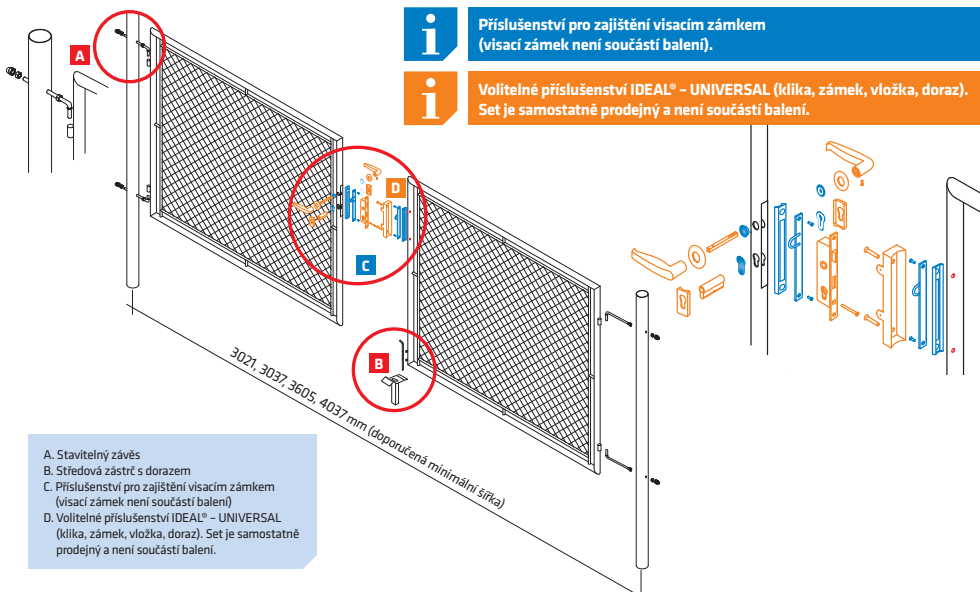

Příslušenství pro zajištění visacím zámkem
(visací zámek není součástí balení).

Volitelné příslušenství IDEAL® – UNIVERSAL (kliky, zámek, vložka, doraz).
Set je samostatně prodejný a není součástí balení.