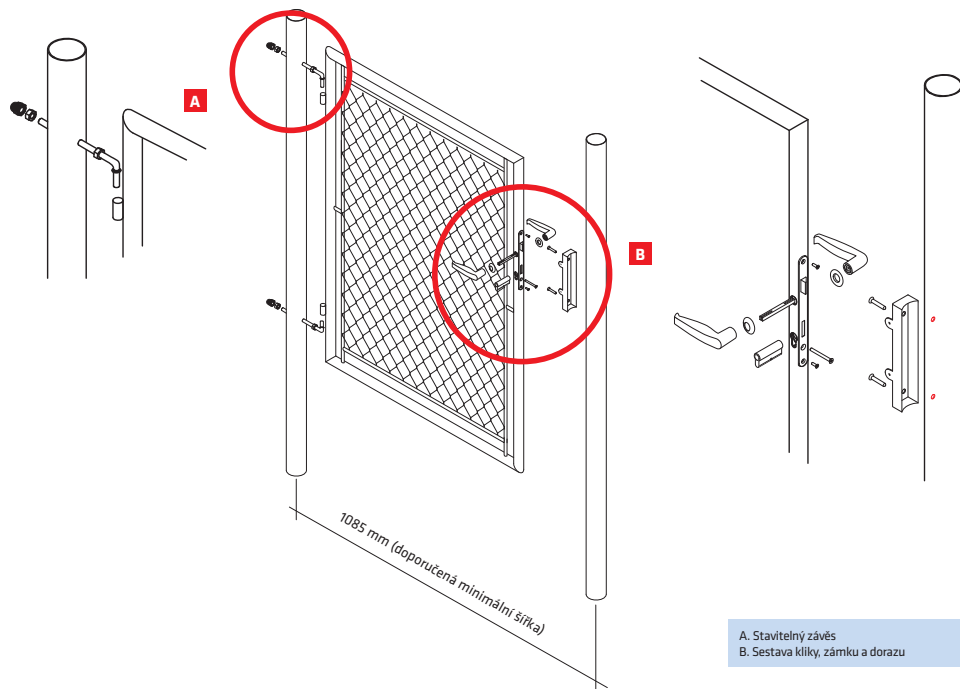

Jednokřídlá branka – IDEAL®

A. Stavitelný závěs
B. Sestava kliky, zámku a dorazu

Dvoukřídlá brána – IDEAL® II.