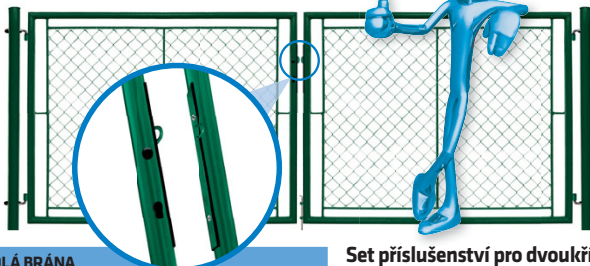

Dvoukřídlá brána - IDEAL® II. s kovovými oky pro visací zámek

- úprava Zn + PVC (zelená RAL 6005)
- rám z kulatých profilů (uzavřený)
- výplň čtyřhranné pletivo
- velikost ok 55 x 55 mm
- Ø drátu 2,50 mm
- součástí brány jsou 2 sloupky včetně stavitelných kloubových závěsů
- zamykání brány visacím zámkem **(není součástí dodávky)** v kovových okách

DVOUKŘÍDLÁ BRÁNA						
šířka* x výška brány (mm)	výška sloupků / průměr (mm)	šířka* x výška brány (mm)	výška sloupků / průměr (mm)	šířka* x výška brány (mm)	výška sloupků / průměr (mm)	Zn + PVC
3021 x 950	1600 / 60	3605 x 950	1600 / 60	4037 x 950	1600 / 76	✓
3021 x 1200	1850 / 60	3605 x 1200	1850 / 60	4037 x 1200	1850 / 76	✓
3037 x 1450	2100 / 76	3605 x 1450	2100 / 76	4037 x 1450	2100 / 76	✓
3037 x 1550	2200 / 76	3605 x 1550	2200 / 76	4037 x 1550	2200 / 76	✓
3037 x 1750	2400 / 76	3605 x 1750	2400 / 76	4037 x 1750	2400 / 76	✓
3037 x 1950	2600 / 76	3605 x 1950	2600 / 76	4037 x 1950	2600 / 76	✓

* šířka na střed sloupků

Set příslušenství pro dvoukřídlou bránu IDEAL® - UNIVERSAL